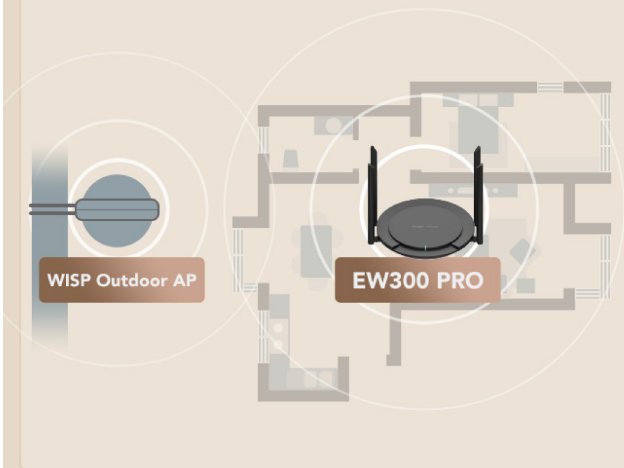

Tính năng nổi bật

Bộ định tuyến tại nhà Wi-Fi 4 hiệu suất cao

Sự lựa chọn thông minh cho gia đình ẩm cúng của bạn.
Giải pháp tốt nhất để sử dụng đầy đủ băng thông Megabit của bạn.

4 cổng Gigabit Ethernet

Chế độ WISP & khuếch đại sóng Wi-Fi mới được bổ sung có thể khuếch đại tín hiệu Wi-Fi ra phạm vi rộng hơn. Tận hưởng không gian phủ sóng WiFi và mạng không bị giật lag.

Chế độ WISP

Chế độ Khuếch đại sóng Wi-Fi

Cấu hình dễ dàng, Cuộc sống thật nhàn

Cấu hình thân thiện với người mới,
kết nối với internet chỉ bằng
vài cú nhấp chuột.

Tính năng nổi bật

The smartphone screen shows the Rcycc app interface with the following features: