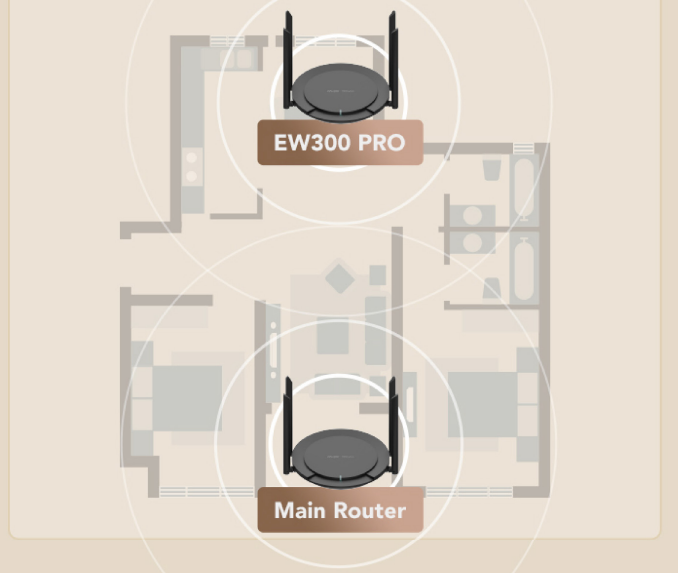

Chế độ WISP & khuếch đại sóng Wi-Fi mới được bổ sung có thể khuếch đại tín hiệu Wi-Fi ra phạm vi rộng hơn. Tận hưởng không gian phủ sóng WiFi và mạng không bị giật lag.

Chế độ WISP

Chế độ Khuếch đại sóng Wi-Fi

Cấu hình dễ dàng, Cuộc sống thật nhàn

Cấu hình thân thiện với người mới,
kết nối với internet chỉ bằng
vài cú nhấp chuột.

Tính năng nổi bật

The smartphone screen shows the Rcycc app interface with the following features: