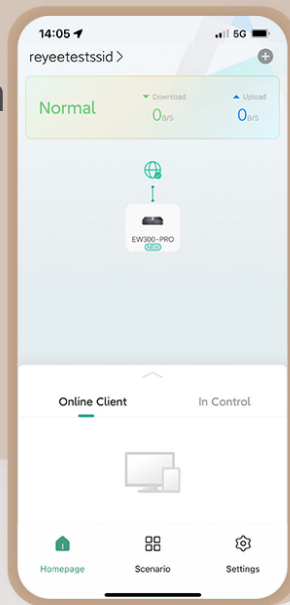

Chế độ WISP & khuếch đại sóng Wi-Fi mới được bổ sung có thể khuếch đại tín hiệu Wi-Fi ra phạm vi rộng hơn. Tận hưởng không gian phủ sóng WiFi và mạng không bị giật lag.

Chế độ WISP

Chế độ Khuếch đại sóng Wi-Fi

Cấu hình dễ dàng, Cuộc sống thật nhàn

Cấu hình thân thiện với người mới,
kết nối với internet chỉ bằng
vài cú nhấp chuột.

Tính năng nổi bật

The smartphone screen shows the Rcycc app interface with the following features:

- Parental Control:** 2 device(s) online; 1 in control
- Guest Wi-Fi:** 1 device(s), Open to all guests
- Eco Mode:** Enabled
- Smart Home:** 1 device(s)
- XPress:** Disabled
- Blacklist:** Disabled

Kiểm soát Mạng Gia Đình của bạn trong Tầm Tay