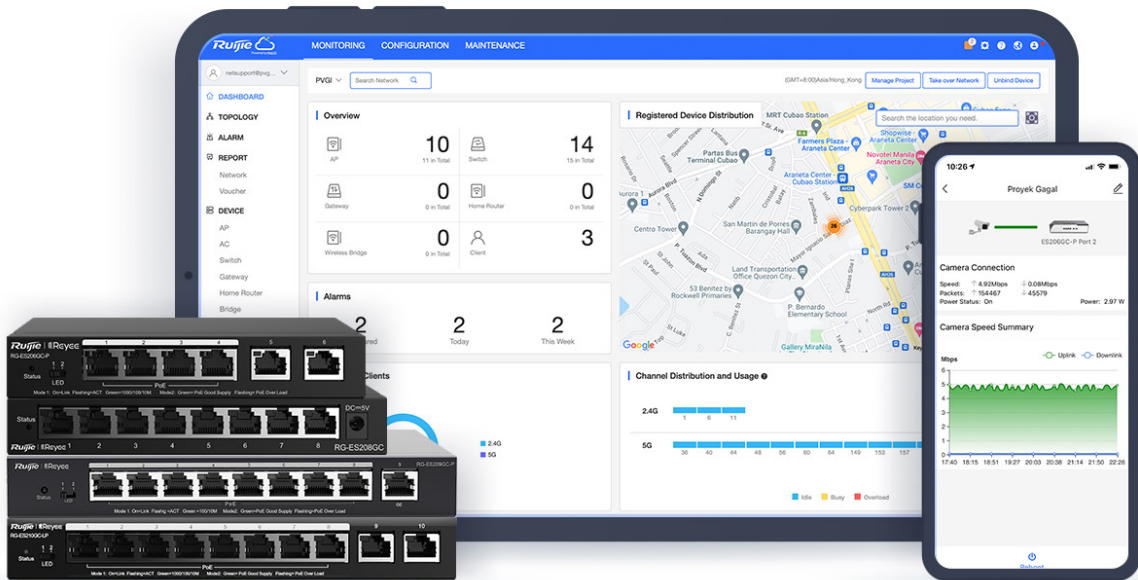

## Thiết bị chuyển mạch đồng RG-ES200

Thiết bị chuyển mạch truy cập Gigabit phù hợp với nhu cầu mạng SMB

802.3at / 802.3af

Kịch bản Ứng dụng Phong phú

Quản lý Cloud Tập trung

## Thiết bị chuyển mạch Thông minh Quản lý qua Cloud Tiết kiệm Chi phí

ES200 áp dụng thiết kế quản lý Cloud gọn nhẹ, giúp phản hồi nhanh hơn và hỗ trợ nhiều tính năng phong phú hơn

Nhận dạng Camera IP/NVR

Tự động Ngăn Vỡ laptop

Cấu hình Mobile VLAN

Tương thích PoE Thông minh