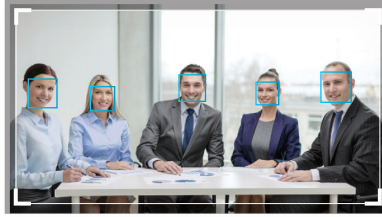

PHYSICAL CHARACTERISTICS

- Camera: 650 x 100 x 109.5 mm/2.133 kg
- Remote control: 200 x 50 x 21 mm/0.09 kg

AUDIO

- Microphones: 2 unidirectional microphones supporting 6 m pickup
- 5Wx2 stereo full range speakers with professional bass port tuned for communication
- Volume up to 96 dB SPL at 1/2 meter
- Echo cancellation
- Noise suppression
- 3.5 mm Line-in (aux) cable connects BYOD smartphones or PCs as speakerphones

COMPATIBLE APPLICATIONS

ZOOM, Microsoft® Teams, Skype™ for Business, Skype™, Google Hangouts, Intel® Unite™, RingCentral, BlueJeans, V-Cube, LiveOn, CyberLink U Meeting®, TrueConf, Adobe Connect, Cisco WebEx®, Fuze, GoToMeeting™, Microsoft® Lync™, Vidyo, vMix, WebRTC, Wirecast, XSplit

CONNECTIVITY

- 12V/5A power adaptor
- Mini DIN6 for RS232 connection
- USB type C connector
- HDMI out connection (DisplayLink)
- Phone in (3.5 mm audio Jack)
- Mic input
- Wireless connection to mobile devices**

**Wireless function is not supported in the USA and some other countries. Please contact a local agent for details.

**Wireless connection does not support wireless speakerphone devices.

**Specifications may vary depending on countries and are subject to change without notice.

AVer SmartFrame bắt trọn hình ảnh của mọi người

Tích hợp tính năng AVer SmartFrame, VB342+ tự động bắt hình ảnh, điều chỉnh thu phóng camera, xoay và lấy nét để lấy hình của tất cả mọi người vào màn hình hiển thị trong vài giây.