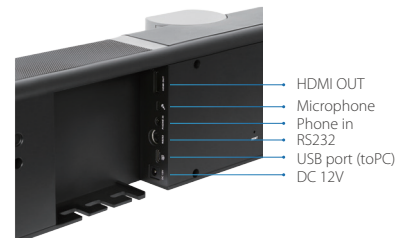

AVer

AVer Information Inc.

CE FC RoHS
COMPLIANT

Distributor/Dealer