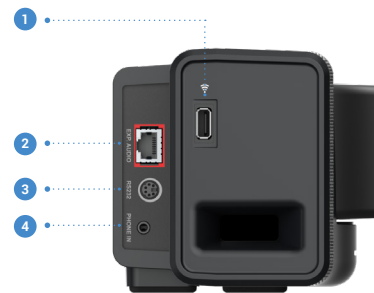

Mặt trước

- 1 PTZ lens
- 2 LED indicator

Mặt trên

Mặt cạnh

- 1 USB 2.0 Type-A
- 2 HDMI out (to TV)
- 3 USB 3.0 Type-B (device to PC)
- 4 LAN
- 5 DC 12V

- 1 USB 2.0 Type A dành cho wireless dongle
- 2 Audio expansion
- 3 RS-232
- 4 Phone in / Speaker out