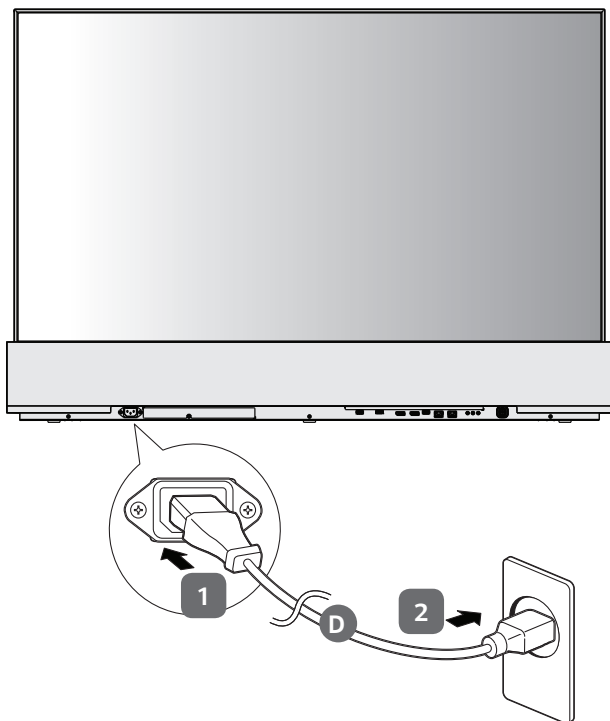

2

3

(TAIWAN ONLY)

限用物質含有情況標示聲明書

設備名稱：OLED 顯示器 · 型號 (型式)：

單元	限用物質及其化學符號					
	鉛 (Pb)	汞 (Hg)	鎘 (Cd)	六價鉻 (Cr ⁶⁺)	多溴聯苯 (PBB)	多溴二苯醚 (PBDE)
電路板	—	○	○	○	○	○
外殼	○	○	○	○	○	○
金屬支架	—	○	○	○	○	○
玻璃面板	—	○	○	○	○	○
配件(例：纜線, 遙控器)	—	○	○	○	○	○