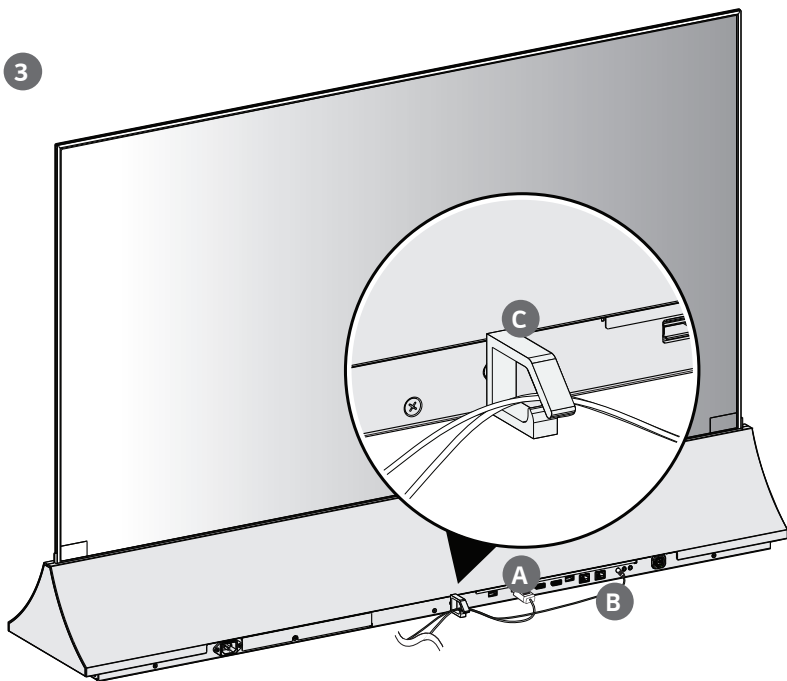

2

3

(TAIWAN ONLY)

限用物質含有情況標示聲明書

設備名稱：OLED 顯示器 · 型號 (型式)：

單元	限用物質及其化學符號					
	鉛 (Pb)	汞 (Hg)	鎘 (Cd)	六價鉻 (Cr ⁶⁺)	多溴聯苯 (PBB)	多溴二苯醚 (PBDE)
電路板	—	○	○	○	○	○
外殼	○	○	○	○	○	○
金屬支架	—	○	○	○	○	○
玻璃面板	—	○	○	○	○	○
配件(例：纜線, 遙控器)	—	○	○	○	○	○