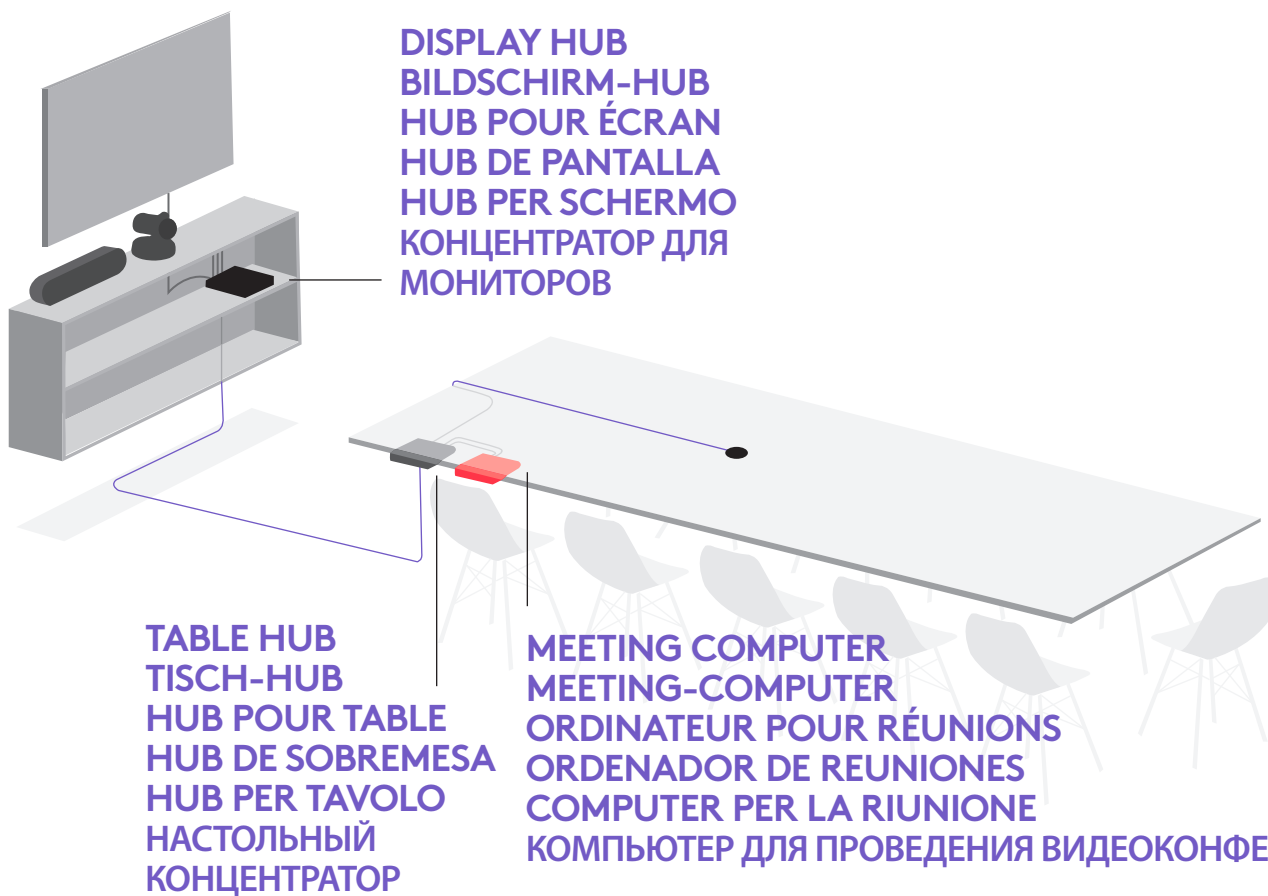

RALLY SETUP

CHOOSE WHERE TO PLACE
THE MEETING COMPUTER

LEGEN SIE FEST, WO SIE DEN MEETING-
COMPUTER PLATZIEREN MÖCHTEN

CHOISISSEZ OÙ PLACER
L'ORDINATEUR POUR RÉUNIONS

ELIJA DÓNDE COLOCAR EL
ORDENADOR DE REUNIONES

SCEGLI DOVE POSIZIONARE
IL COMPUTER PER LA RIUNIONE

ОПРЕДЕЛЕНИЕ МЕСТА РАЗМЕЩЕНИЯ
КОМПЬЮТЕРА, С ПОМОЩЬЮ КОТОРОГО
ПРОВОДИТСЯ ВИДЕОКОНФЕРЕНЦИЯ

OPTION 1 (RECOMMENDED)

MEETING COMPUTER NEAR THE TV | MEETING-COMPUTER IN DER NÄHE DES TV-GERÄTS | ORDINATEUR PRÈS DE LA TÉLÉVISION | ORDENADOR DE REUNIONES CERCA DE TV | COMPUTER PER LA RIUNIONE VICINO ALLA TV | КОМПЬЮТЕР ДЛЯ ПРОВЕДЕНИЯ ВИДЕОКОНФЕРЕНЦИИ СТОИТ У ТЕЛЕВИЗОРА

OPTION 2

MEETING COMPUTER AT THE TABLE | MEETING-COMPUTER AM TISCH |
ORDINATEUR VERS LA TABLE | ORDENADOR DE REUNIONES EN LA MESA |
COMPUTER PER LA RIUNIONE AL TAVOLO | КОМПЬЮТЕР ДЛЯ ПРОВЕДЕНИЯ
ВИДЕОКОНФЕРЕНЦИИ СТОИТ НА СТОЛЕ