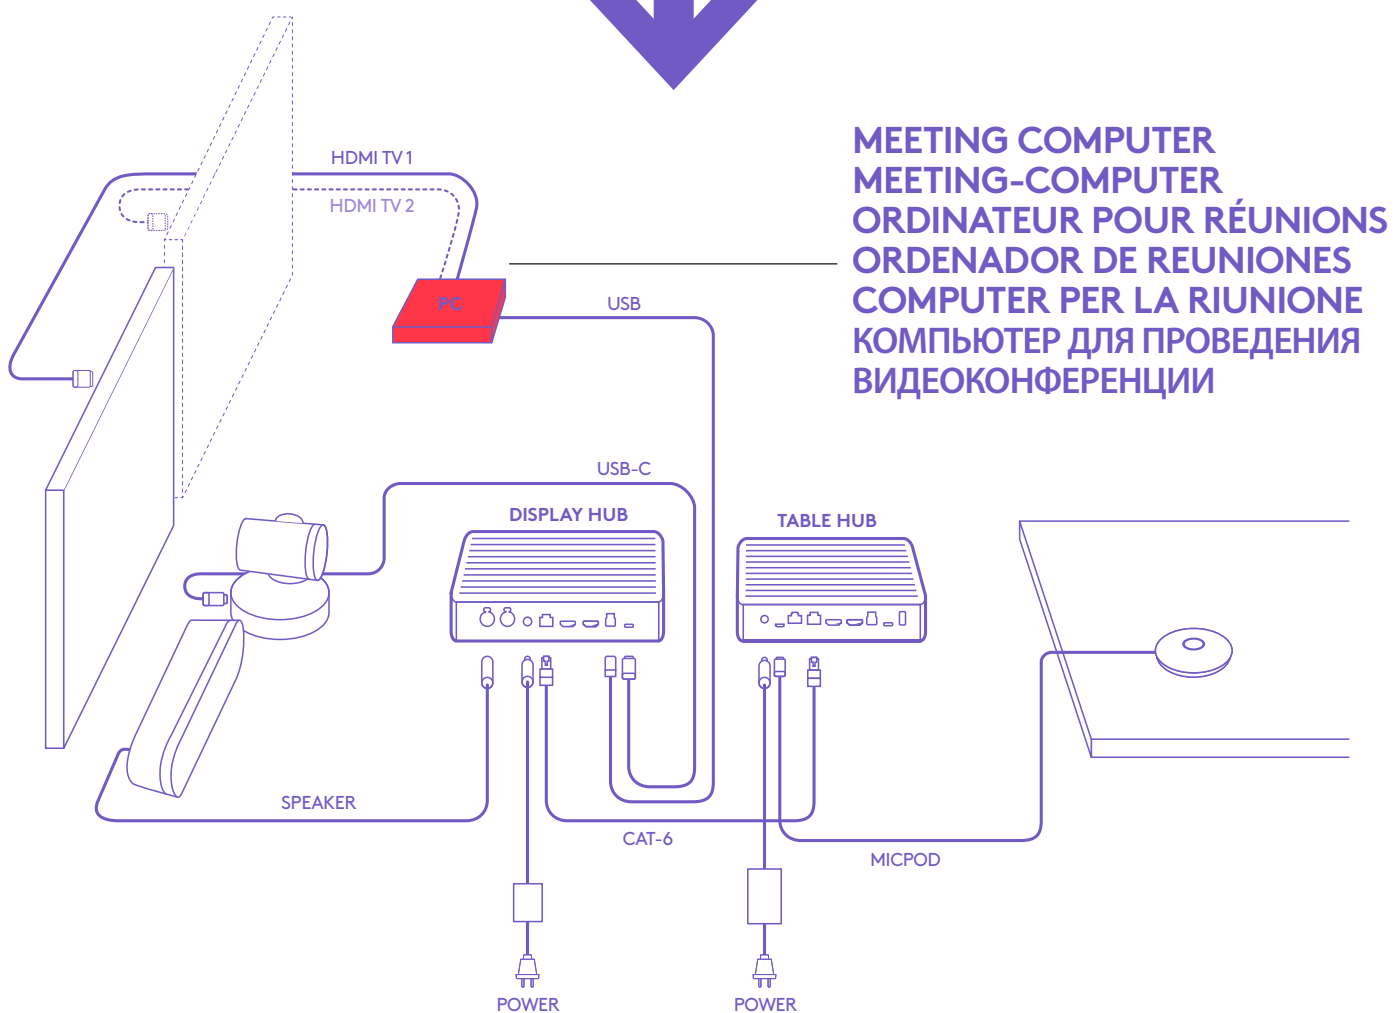

RALLY SETUP

CHOOSE WHERE TO PLACE
THE MEETING COMPUTER

LEGEN SIE FEST, WO SIE DEN MEETING-
COMPUTER PLATZIEREN MÖCHTEN

CHOISISSEZ OÙ PLACER
L'ORDINATEUR POUR RÉUNIONS

ELIJA DÓNDE COLOCAR EL
ORDENADOR DE REUNIONES

SCEGLI DOVE POSIZIONARE
IL COMPUTER PER LA RIUNIONE

ОПРЕДЕЛЕНИЕ МЕСТА РАЗМЕЩЕНИЯ
КОМПЬЮТЕРА, С ПОМОЩЬЮ КОТОРОГО
ПРОВОДИТСЯ ВИДЕОКОНФЕРЕНЦИЯ

OPTION 1 (RECOMMENDED)

MEETING COMPUTER NEAR THE TV | MEETING-COMPUTER IN DER NÄHE DES TV-GERÄTS | ORDINATEUR PRÈS DE LA TÉLÉVISION | ORDENADOR DE REUNIONES CERCA DE TV | COMPUTER PER LA RIUNIONE VICINO ALLA TV | КОМПЬЮТЕР ДЛЯ ПРОВЕДЕНИЯ ВИДЕОКОНФЕРЕНЦИИ СТОИТ У ТЕЛЕВИЗОРА

OPTION 2

MEETING COMPUTER AT THE TABLE | MEETING-COMPUTER AM TISCH |
ORDINATEUR VERS LA TABLE | ORDENADOR DE REUNIONES EN LA MESA |
COMPUTER PER LA RIUNIONE AL TAVOLO | КОМПЬЮТЕР ДЛЯ ПРОВЕДЕНИЯ
ВИДЕОКОНФЕРЕНЦИИ СТОИТ НА СТОЛЕ