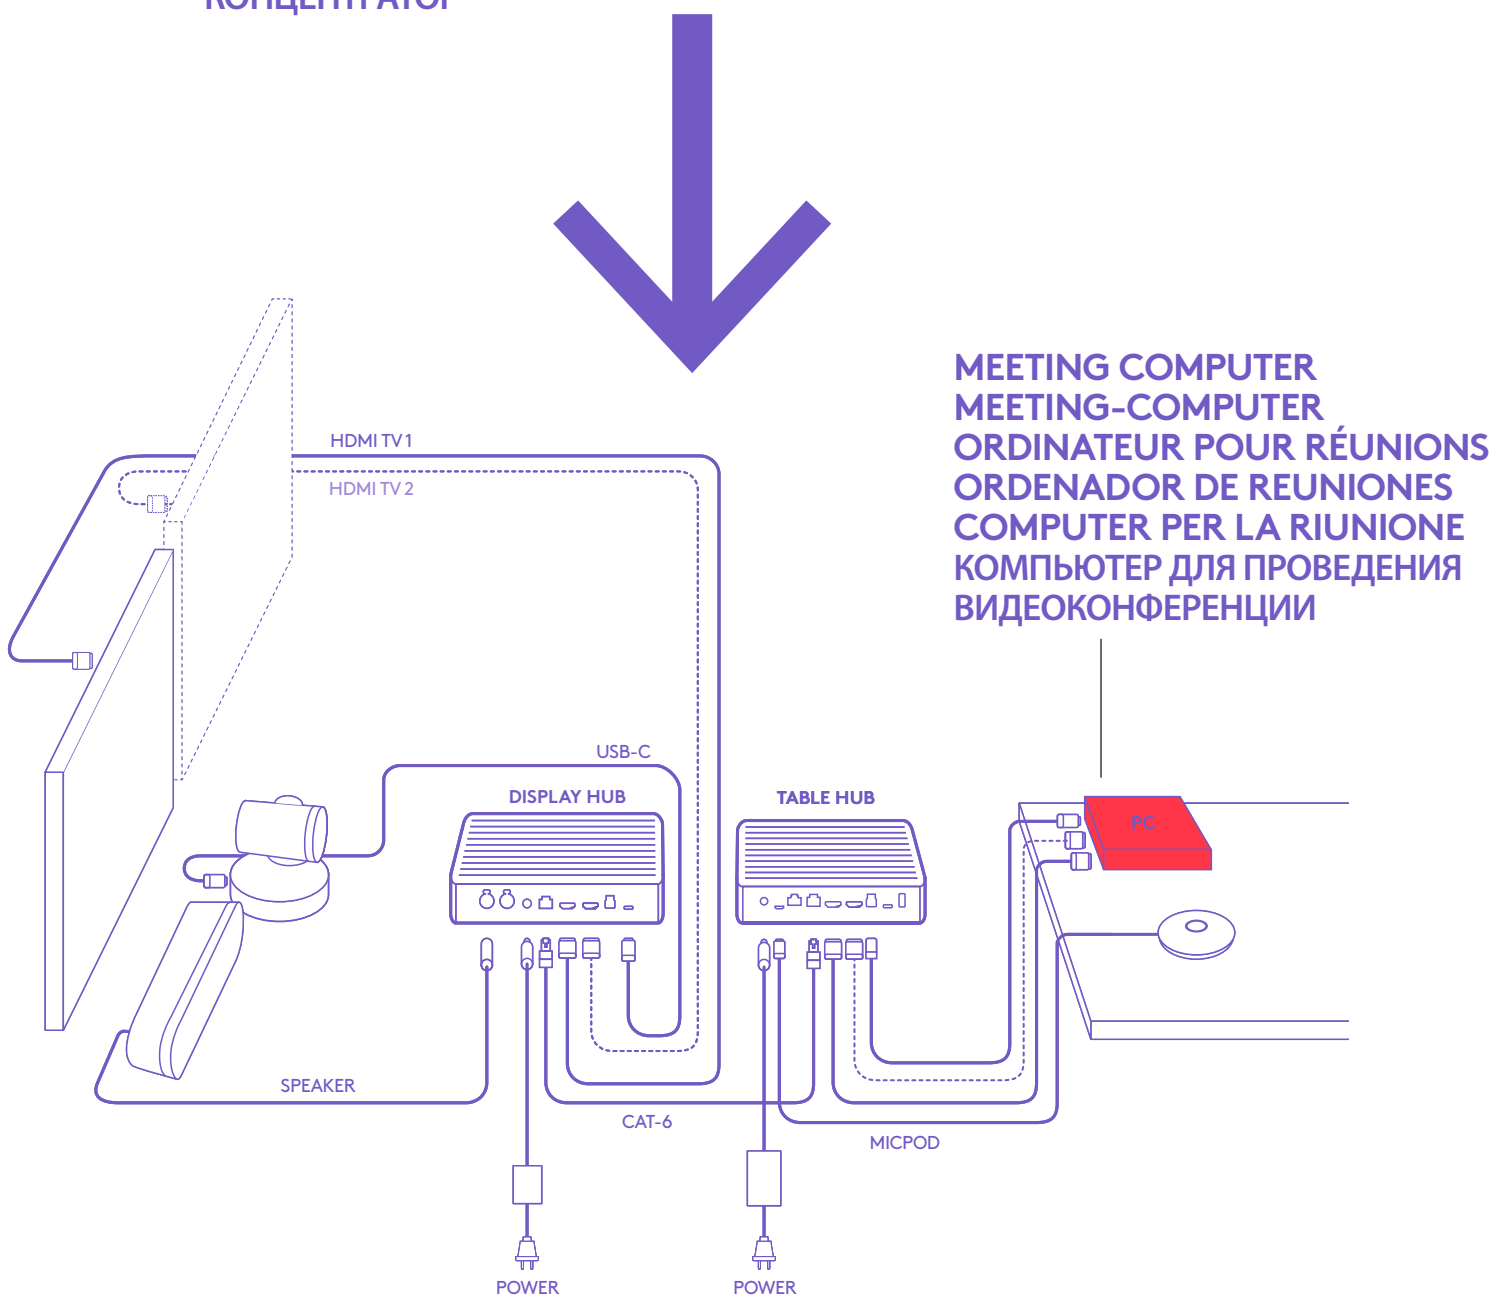

RALLY SETUP

CHOOSE WHERE TO PLACE
THE MEETING COMPUTER

LEGEN SIE FEST, WO SIE DEN MEETING-
COMPUTER PLATZIEREN MÖCHTEN

CHOISISSEZ OÙ PLACER
L'ORDINATEUR POUR RÉUNIONS

ELIJA DÓNDE COLOCAR EL
ORDENADOR DE REUNIONES

SCEGLI DOVE POSIZIONARE
IL COMPUTER PER LA RIUNIONE

ОПРЕДЕЛЕНИЕ МЕСТА РАЗМЕЩЕНИЯ
КОМПЬЮТЕРА, С ПОМОЩЬЮ КОТОРОГО
ПРОВОДИТСЯ ВИДЕОКОНФЕРЕНЦИЯ

OPTION 1 (RECOMMENDED)

MEETING COMPUTER NEAR THE TV | MEETING-COMPUTER IN DER NÄHE DES TV-GERÄTS | ORDINATEUR PRÈS DE LA TÉLÉVISION | ORDENADOR DE REUNIONES CERCA DE TV | COMPUTER PER LA RIUNIONE VICINO ALLA TV | КОМПЬЮТЕР ДЛЯ ПРОВЕДЕНИЯ ВИДЕОКОНФЕРЕНЦИИ СТОИТ У ТЕЛЕВИЗОРА

OPTION 2

MEETING COMPUTER AT THE TABLE | MEETING-COMPUTER AM TISCH |
ORDINATEUR VERS LA TABLE | ORDENADOR DE REUNIONES EN LA MESA |
COMPUTER PER LA RIUNIONE AL TAVOLO | КОМПЬЮТЕР ДЛЯ ПРОВЕДЕНИЯ
ВИДЕОКОНФЕРЕНЦИИ СТОИТ НА СТОЛЕ