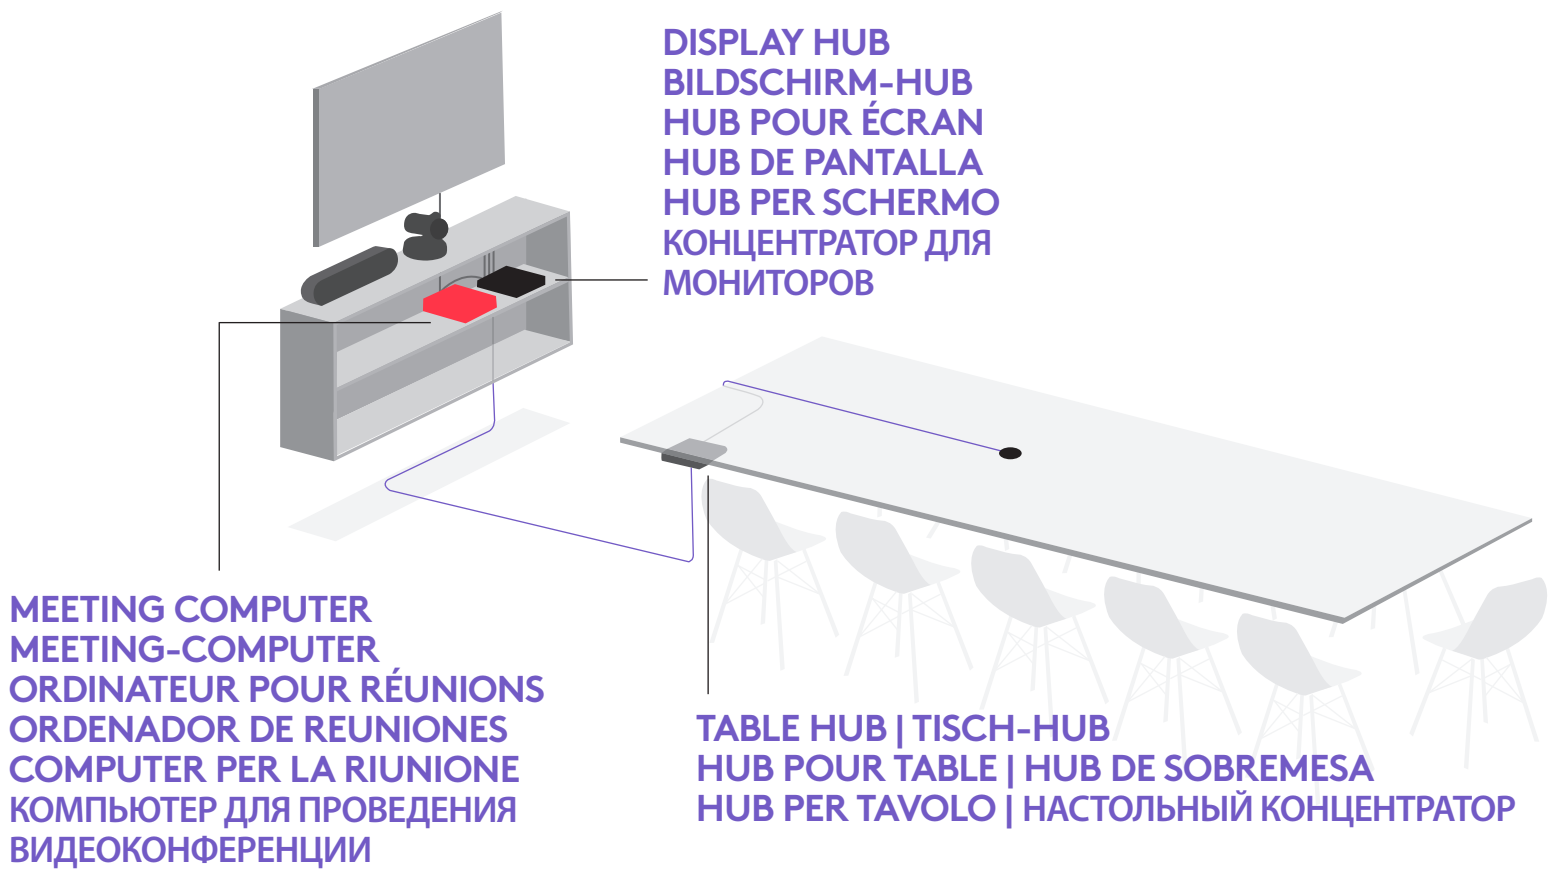

RALLY SETUP

CHOOSE WHERE TO PLACE
THE MEETING COMPUTER

LEGEN SIE FEST, WO SIE DEN MEETING-
COMPUTER PLATZIEREN MÖCHTEN

CHOISISSEZ OÙ PLACER
L'ORDINATEUR POUR RÉUNIONS

ELIJA DÓNDE COLOCAR EL
ORDENADOR DE REUNIONES

SCEGLI DOVE POSIZIONARE
IL COMPUTER PER LA RIUNIONE

ОПРЕДЕЛЕНИЕ МЕСТА РАЗМЕЩЕНИЯ
КОМПЬЮТЕРА, С ПОМОЩЬЮ КОТОРОГО
ПРОВОДИТСЯ ВИДЕОКОНФЕРЕНЦИЯ

OPTION 1 (RECOMMENDED)

MEETING COMPUTER NEAR THE TV | MEETING-COMPUTER IN DER NÄHE DES TV-GERÄTS | ORDINATEUR PRÈS DE LA TÉLÉVISION | ORDENADOR DE REUNIONES CERCA DE TV | COMPUTER PER LA RIUNIONE VICINO ALLA TV | КОМПЬЮТЕР ДЛЯ ПРОВЕДЕНИЯ ВИДЕОКОНФЕРЕНЦИИ СТОИТ У ТЕЛЕВИЗОРА

OPTION 2

MEETING COMPUTER AT THE TABLE | MEETING-COMPUTER AM TISCH |
ORDINATEUR VERS LA TABLE | ORDENADOR DE REUNIONES EN LA MESA |
COMPUTER PER LA RIUNIONE AL TAVOLO | КОМПЬЮТЕР ДЛЯ ПРОВЕДЕНИЯ
ВИДЕОКОНФЕРЕНЦИИ СТОИТ НА СТОЛЕ